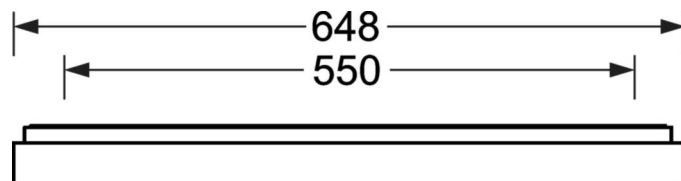

Оптика

Оснастка	LED, цветопередача/оттенок света CRI ≥ 80 / 4000K
Допуск для координаты цветности (MacAdam)	3SDCM
Фотобиологическая безопасность (светильник)	RG0
Номинальный световой поток	2642lm
Срок службы LED	100000h L80/B10 (Tq 25°C), 50000h L90/B50 (Tq 25°C)
светоотдача светильников	132lm/W
UGR поп./вдоль	18.5 / 18.7

DEEP-LINK

<https://www.regiolux.de/ru/article/65756026170>

Ссылка
ηLB
Φ ↓/↑
UGR поп./вдоль
дисплей

LED 2600lm 840
100 %
100 % / 0 %
18.5 / 18.7
65° < 3000cd/m²

Механика

цвет корпуса	белый стандартный для электротехники RAL 9016
размеры (LxWxH/DxH)	648mm x 354mm x 55mm
вес (нетто)	3.65kg
Кабельный ввод KE (X/Y)	0mm/0mm
Вид монтажа	установка на стене, Потолочная одиночная установка

размеры

L	648 mm	Длина
B	354 mm	Ширина
H	55 mm	Высота
A1	550 mm	Расстояние между точками крепежа при одиночной установке
A4	60 mm	Расстояние между точками крепежа (ширина)
X	0 mm	Расстояние от ввода проводов до середины светильника по оси X (вдо
Y	0 mm	Расстояние от ввода проводов до середины светильника по оси Y (поп