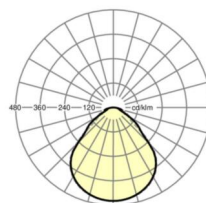

DEEP-LINK

<https://www.regiolux.de/ru/article/65756026170>

Ссылка
ηLB
Φ ↓/↑
UGR поп./вдоль
дисплей

LED 2600lm 840
100 %
100 % / 0 %
18.5 / 18.7
65° < 3000cd/m²

Механика

цвет корпуса	белый стандартный для электротехники RAL 9016
размеры (LxWxH/DxH)	648mm x 354mm x 55mm
вес (нетто)	3.65kg
Кабельный ввод KE (X/Y)	0mm/0mm
Вид монтажа	установка на стене, Потолочная одиночная установка

размеры

L	648 mm	Длина
B	354 mm	Ширина
H	55 mm	Высота
A1	550 mm	Расстояние между точками крепежа при одиночной установке
A4	60 mm	Расстояние между точками крепежа (ширина)
X	0 mm	Расстояние от ввода проводов до середины светильника по оси X (вдо
Y	0 mm	Расстояние от ввода проводов до середины светильника по оси Y (поп