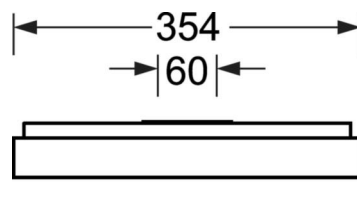

Оптика

Оснастка	LED, цветопередача/оттенок света CRI ≥ 80 / 4000K
Допуск для координаты цветности (MacAdam)	3SDCM
Фотобиологическая безопасность (светильник)	RG0
Номинальный световой поток	2642lm
Срок службы LED	100000h L80/B10 (Tq 25°C), 50000h L90/B50 (Tq 25°C)
светоотдача светильников	132lm/W
UGR поп./вдоль	18.5 / 18.7

DEEP-LINK

<https://www.regiolux.de/ru/article/65756026170>

Ссылка
ηLB
Φ ↓/↑
UGR поп./вдоль
дисплей

LED 2600lm 840
100 %
100 % / 0 %
18.5 / 18.7
65° < 3000cd/m²

Механика

цвет корпуса	белый стандартный для электротехники RAL 9016
размеры (LxWxH/DxH)	648mm x 354mm x 55mm
вес (нетто)	3.65kg
Кабельный ввод KE (X/Y)	0mm/0mm
Вид монтажа	установка на стене, Потолочная одиночная установка

размеры

L	648 mm	Длина
B	354 mm	Ширина
H	55 mm	Высота
A1	550 mm	Расстояние между точками крепежа при одиночной установке
A4	60 mm	Расстояние между точками крепежа (ширина)
X	0 mm	Расстояние от ввода проводов до середины светильника по оси X (вдо
Y	0 mm	Расстояние от ввода проводов до середины светильника по оси Y (поп